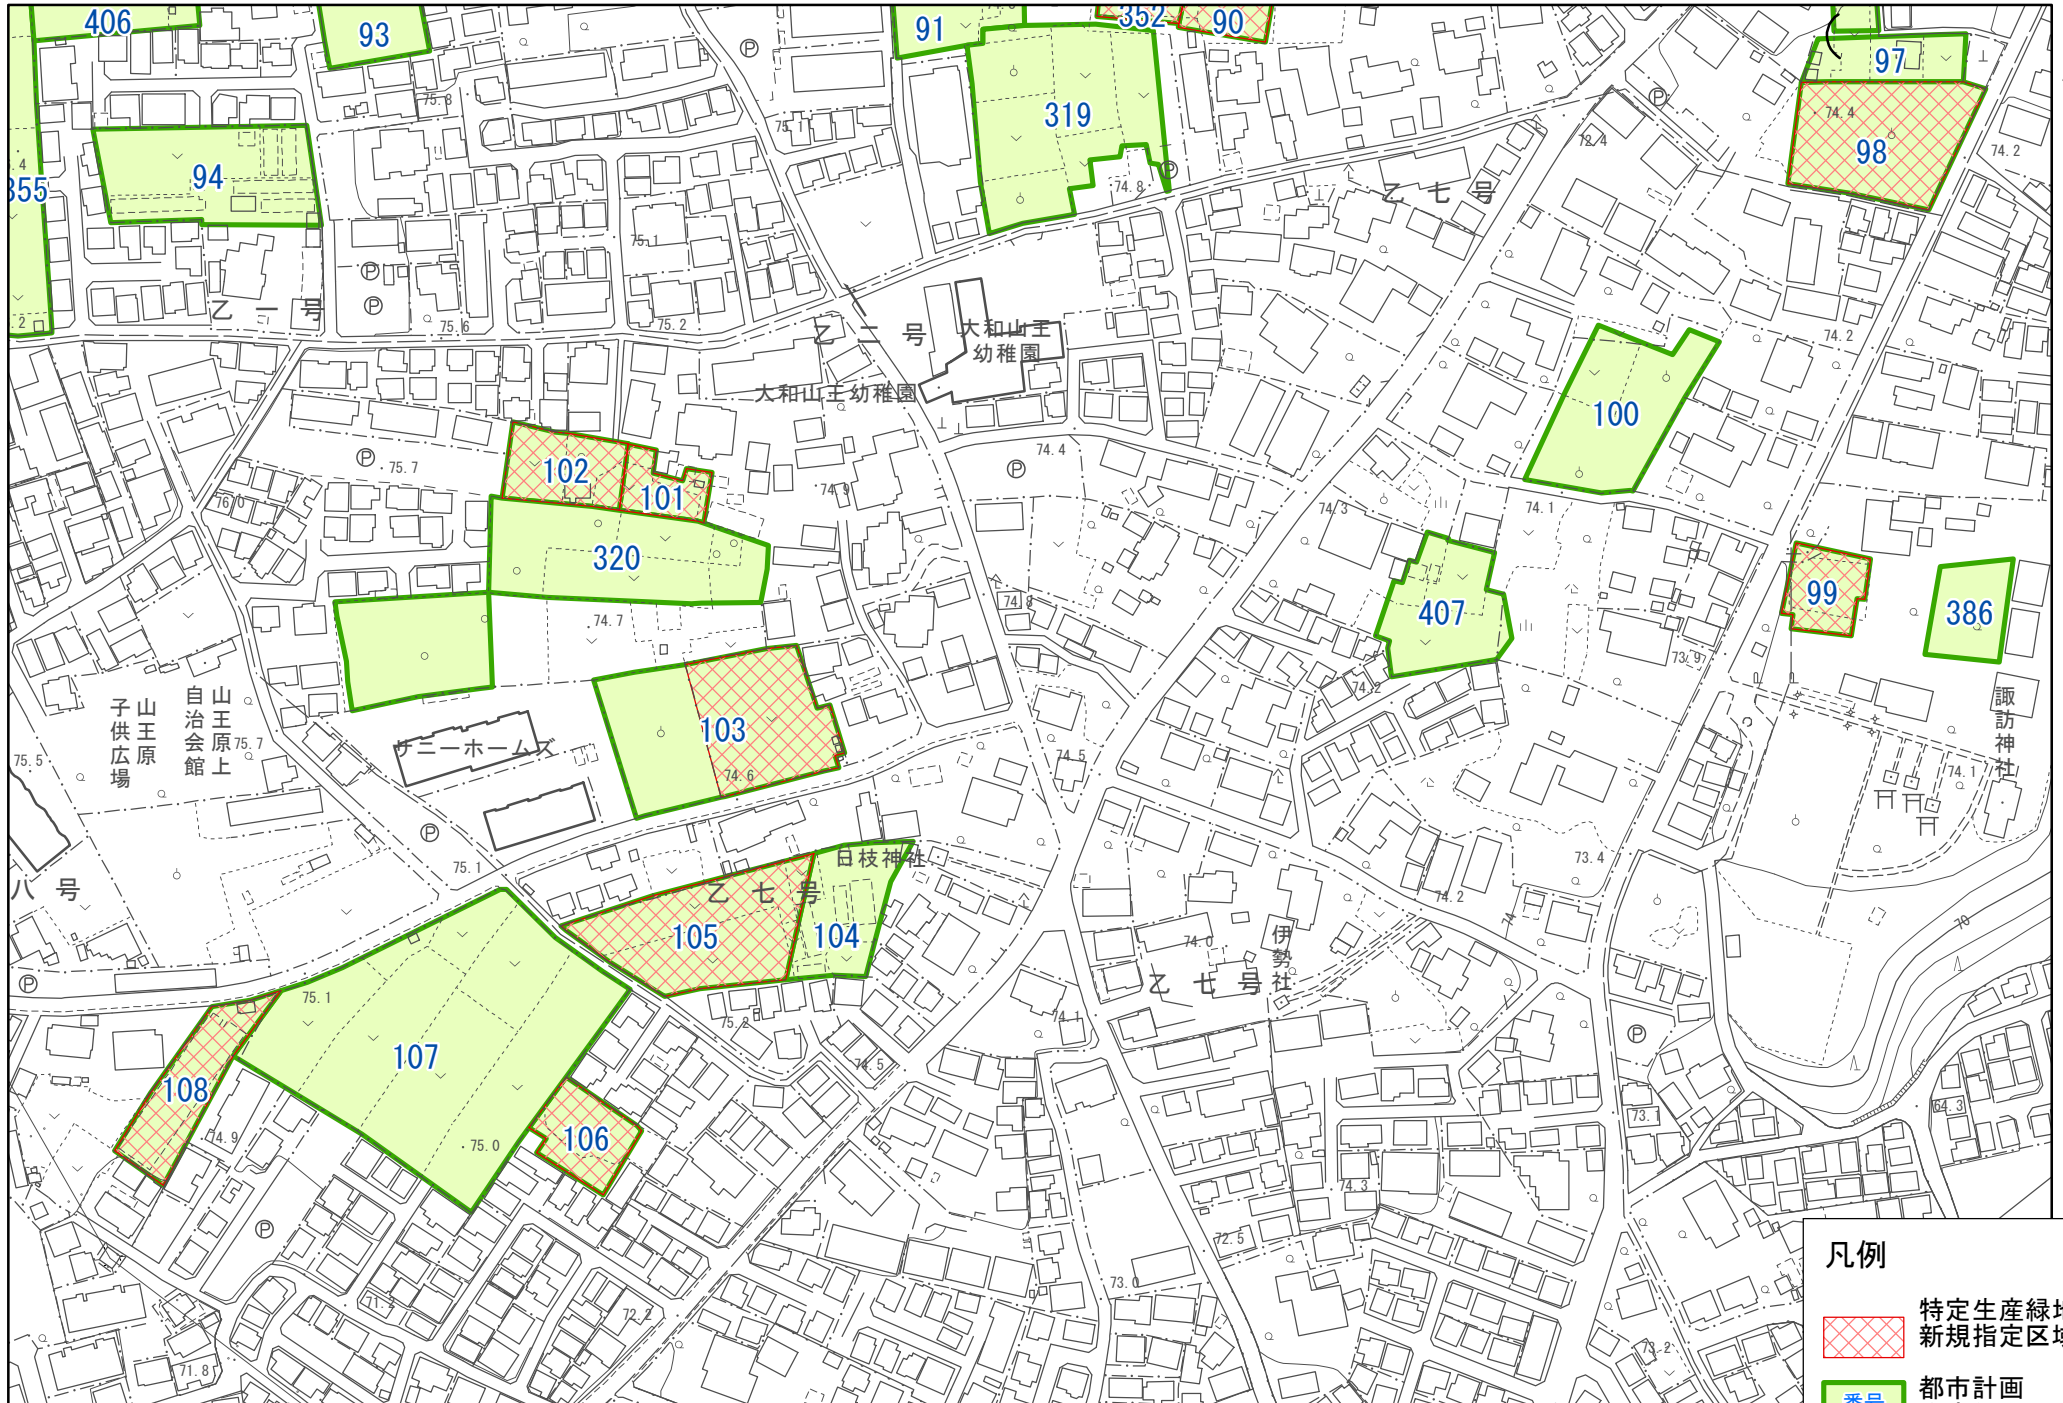

凡例

- 特定生産緑地
  新規指定区域
- 番号
  都市計画
  生産緑地地区