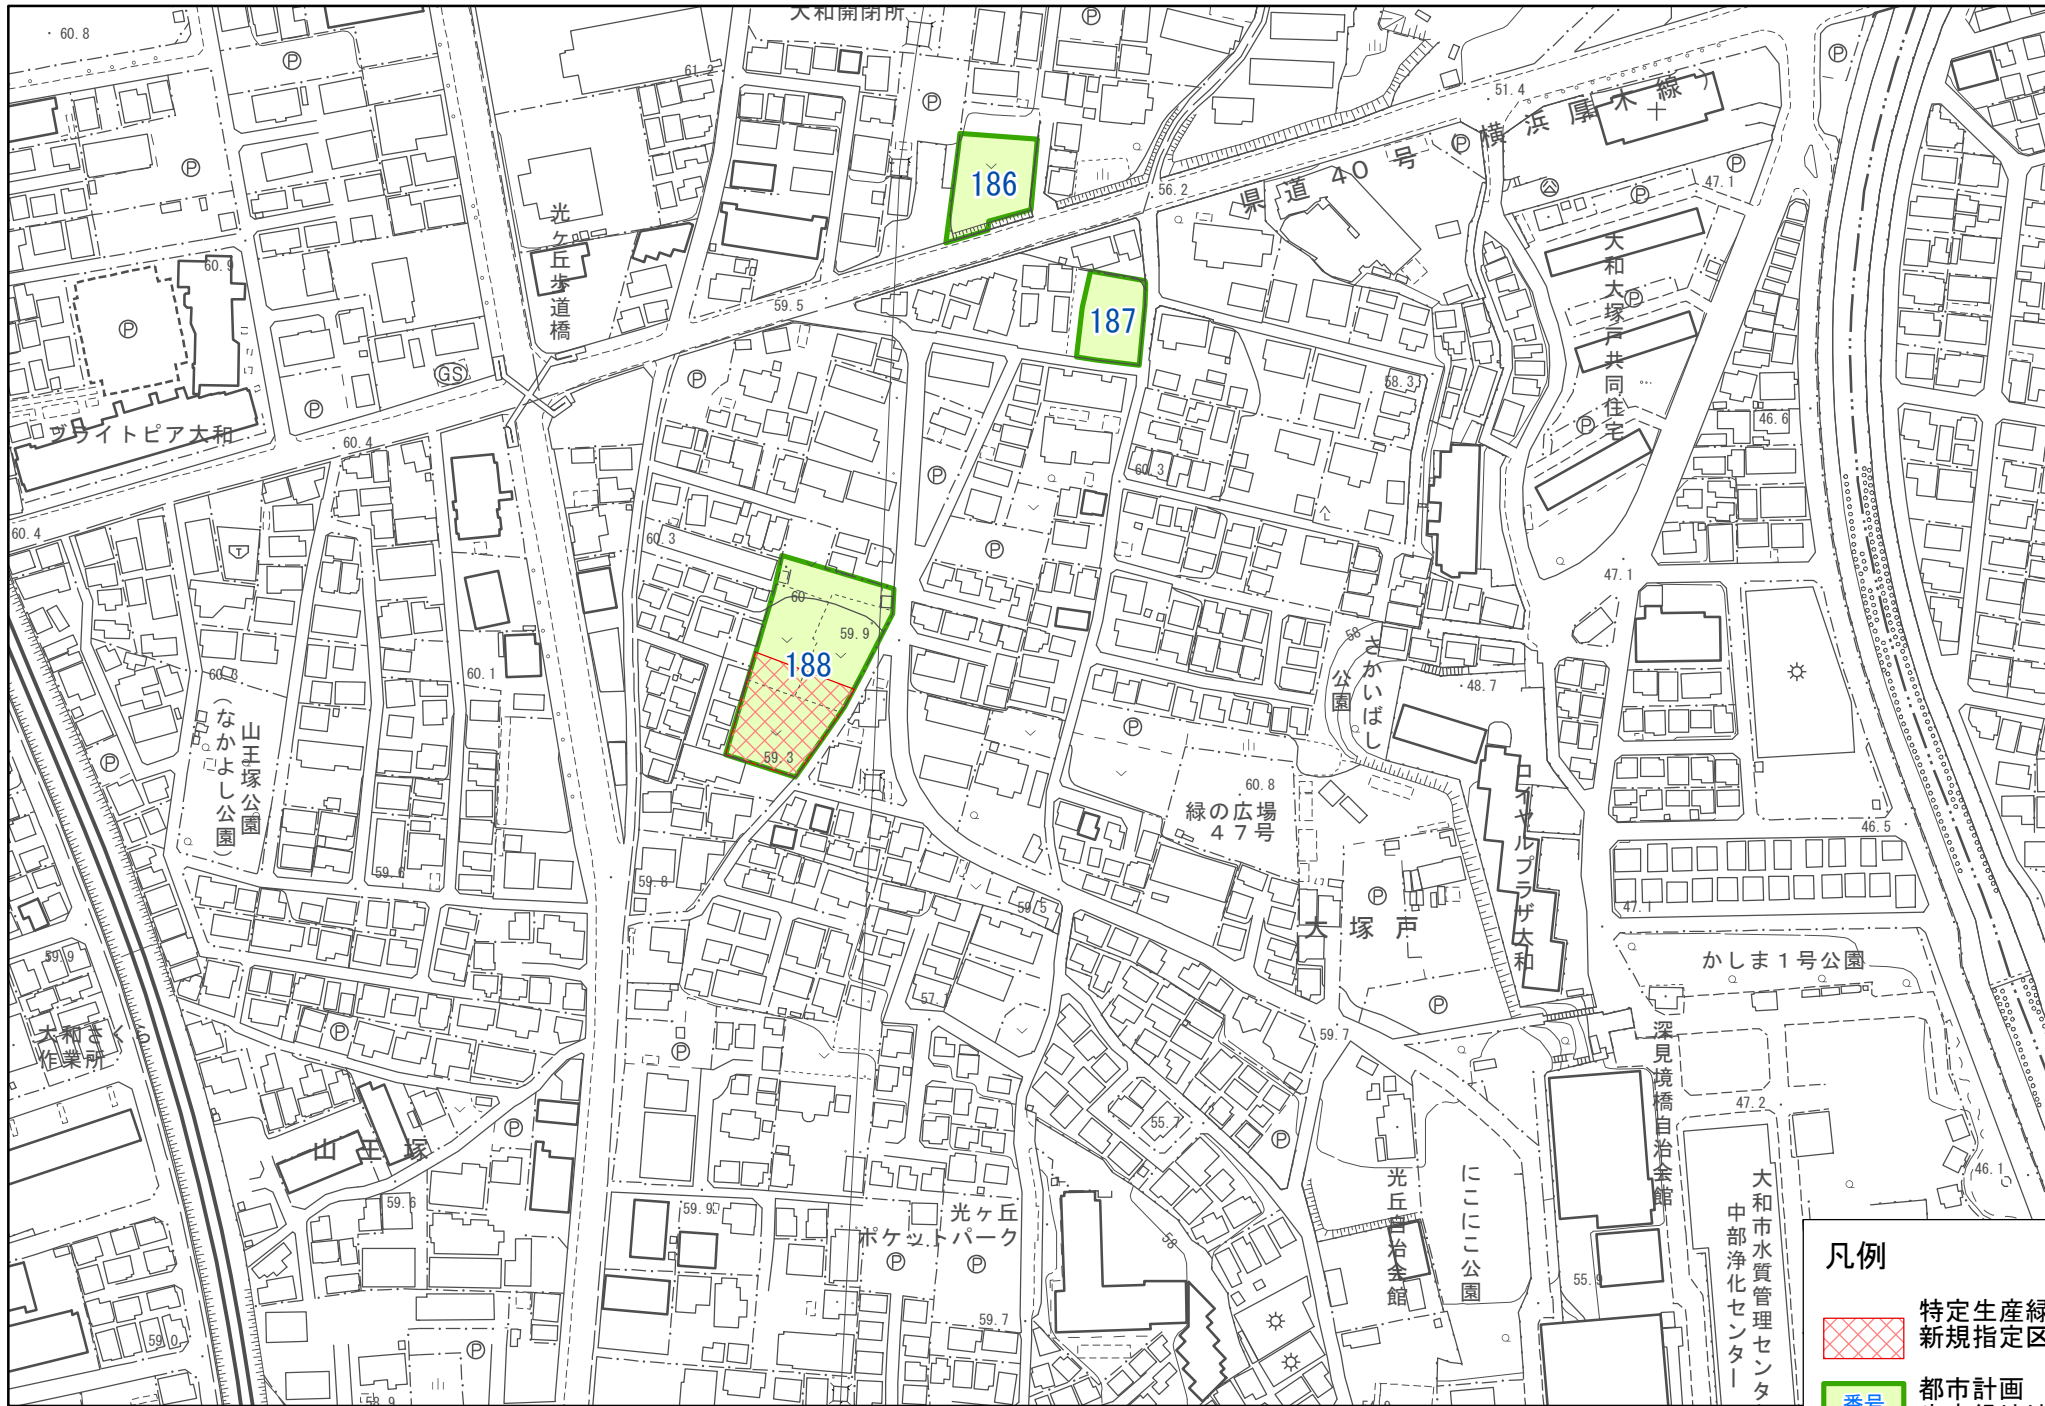

**凡例**

-  特定生産緑地  
新規指定区域
-  番号
- 都市計画  
生産緑地地区

**凡例**

-  特定生産緑地  
新規指定区域
-  番号 都市計画  
生産緑地地区

**凡例**

-  特定生産緑地  
新規指定区域
-  番号 都市計画  
生産緑地地区

令和3年4月作成

0 50 100 200 300 m 1:2,500