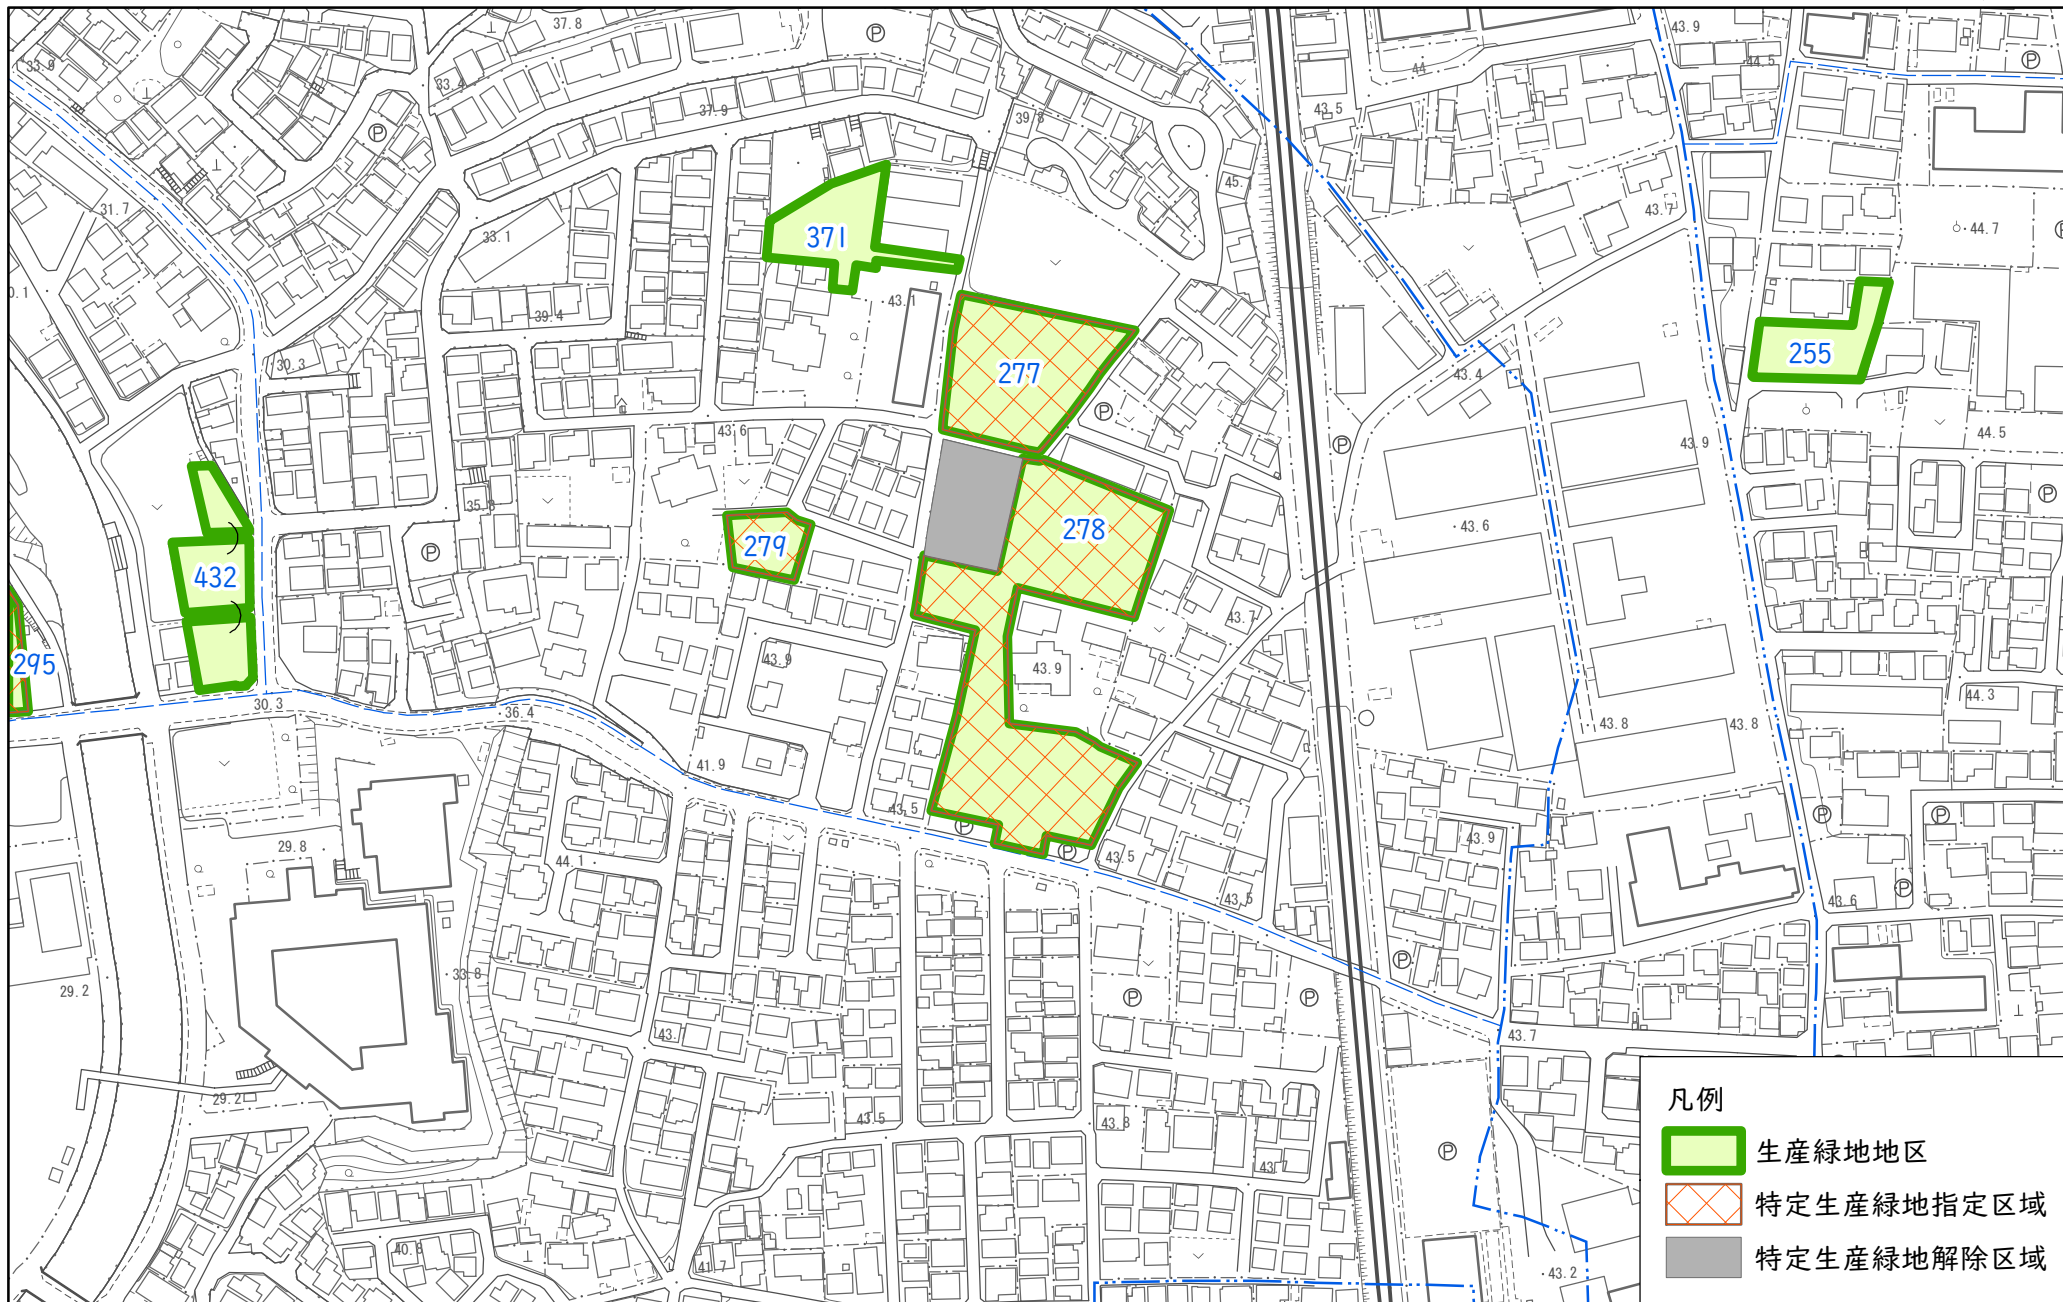

# 特定生産緑地(大和市)解除図 (令和4年11月作成) 箇所番号153

- 凡例
-  生産緑地地区
  -  特定生産緑地指定区域
  -  特定生産緑地解除区域

1:2500

# 特定生産緑地(大和市)解除図 (令和4年11月作成) 箇所番号278

1:2500