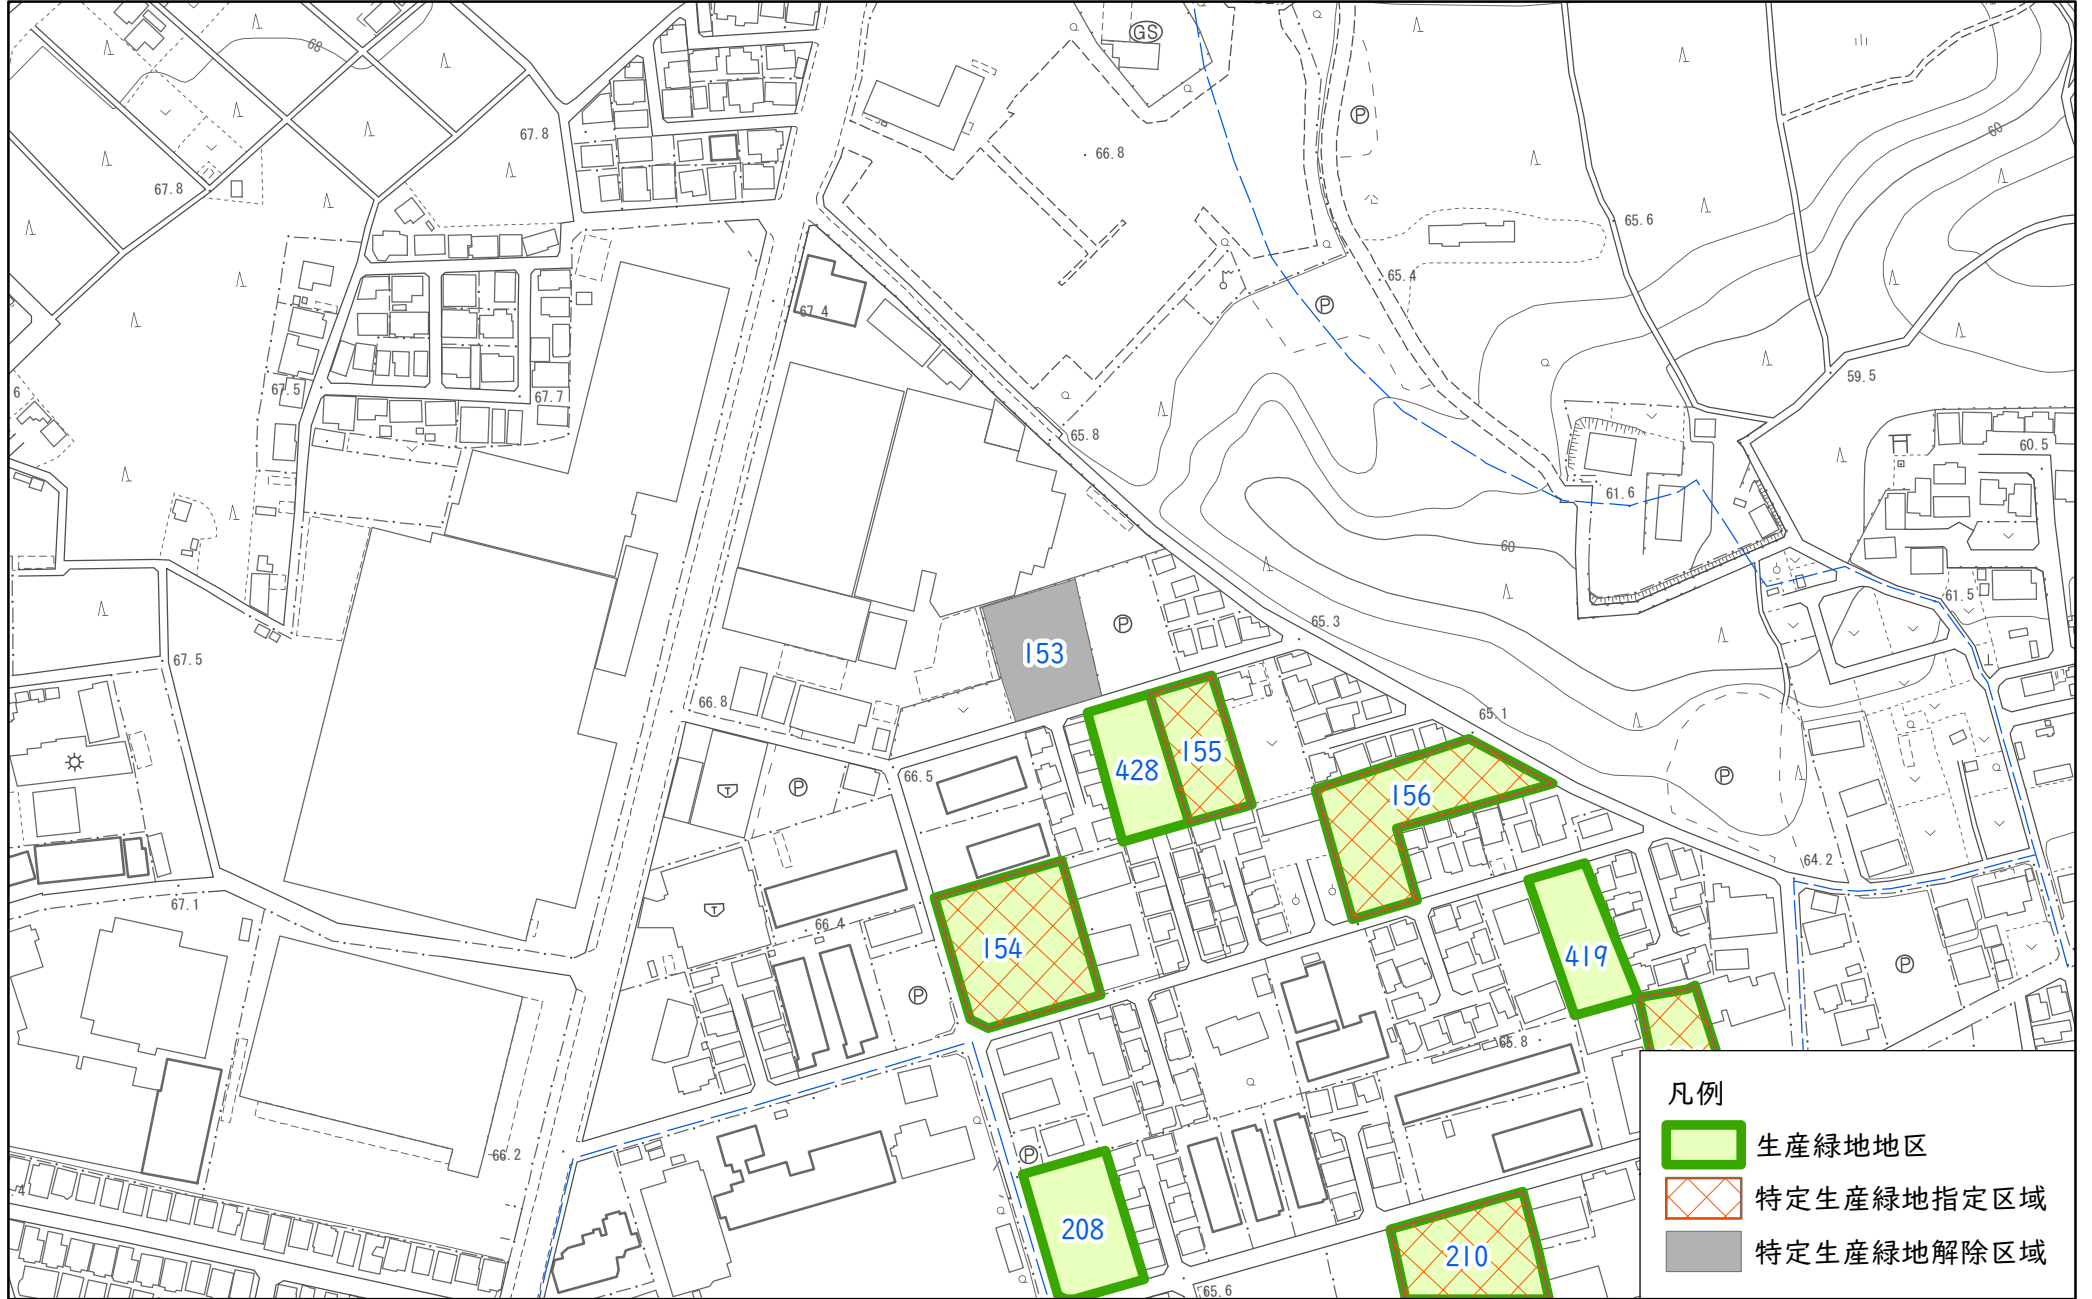

# 特定生産緑地(大和市)解除図 (令和4年11月作成) 箇所番号153

- 凡例
-  生産緑地地区
  -  特定生産緑地指定区域
  -  特定生産緑地解除区域

1:2500

# 特定生産緑地(大和市)解除図 (令和4年11月作成) 箇所番号278

1:2500