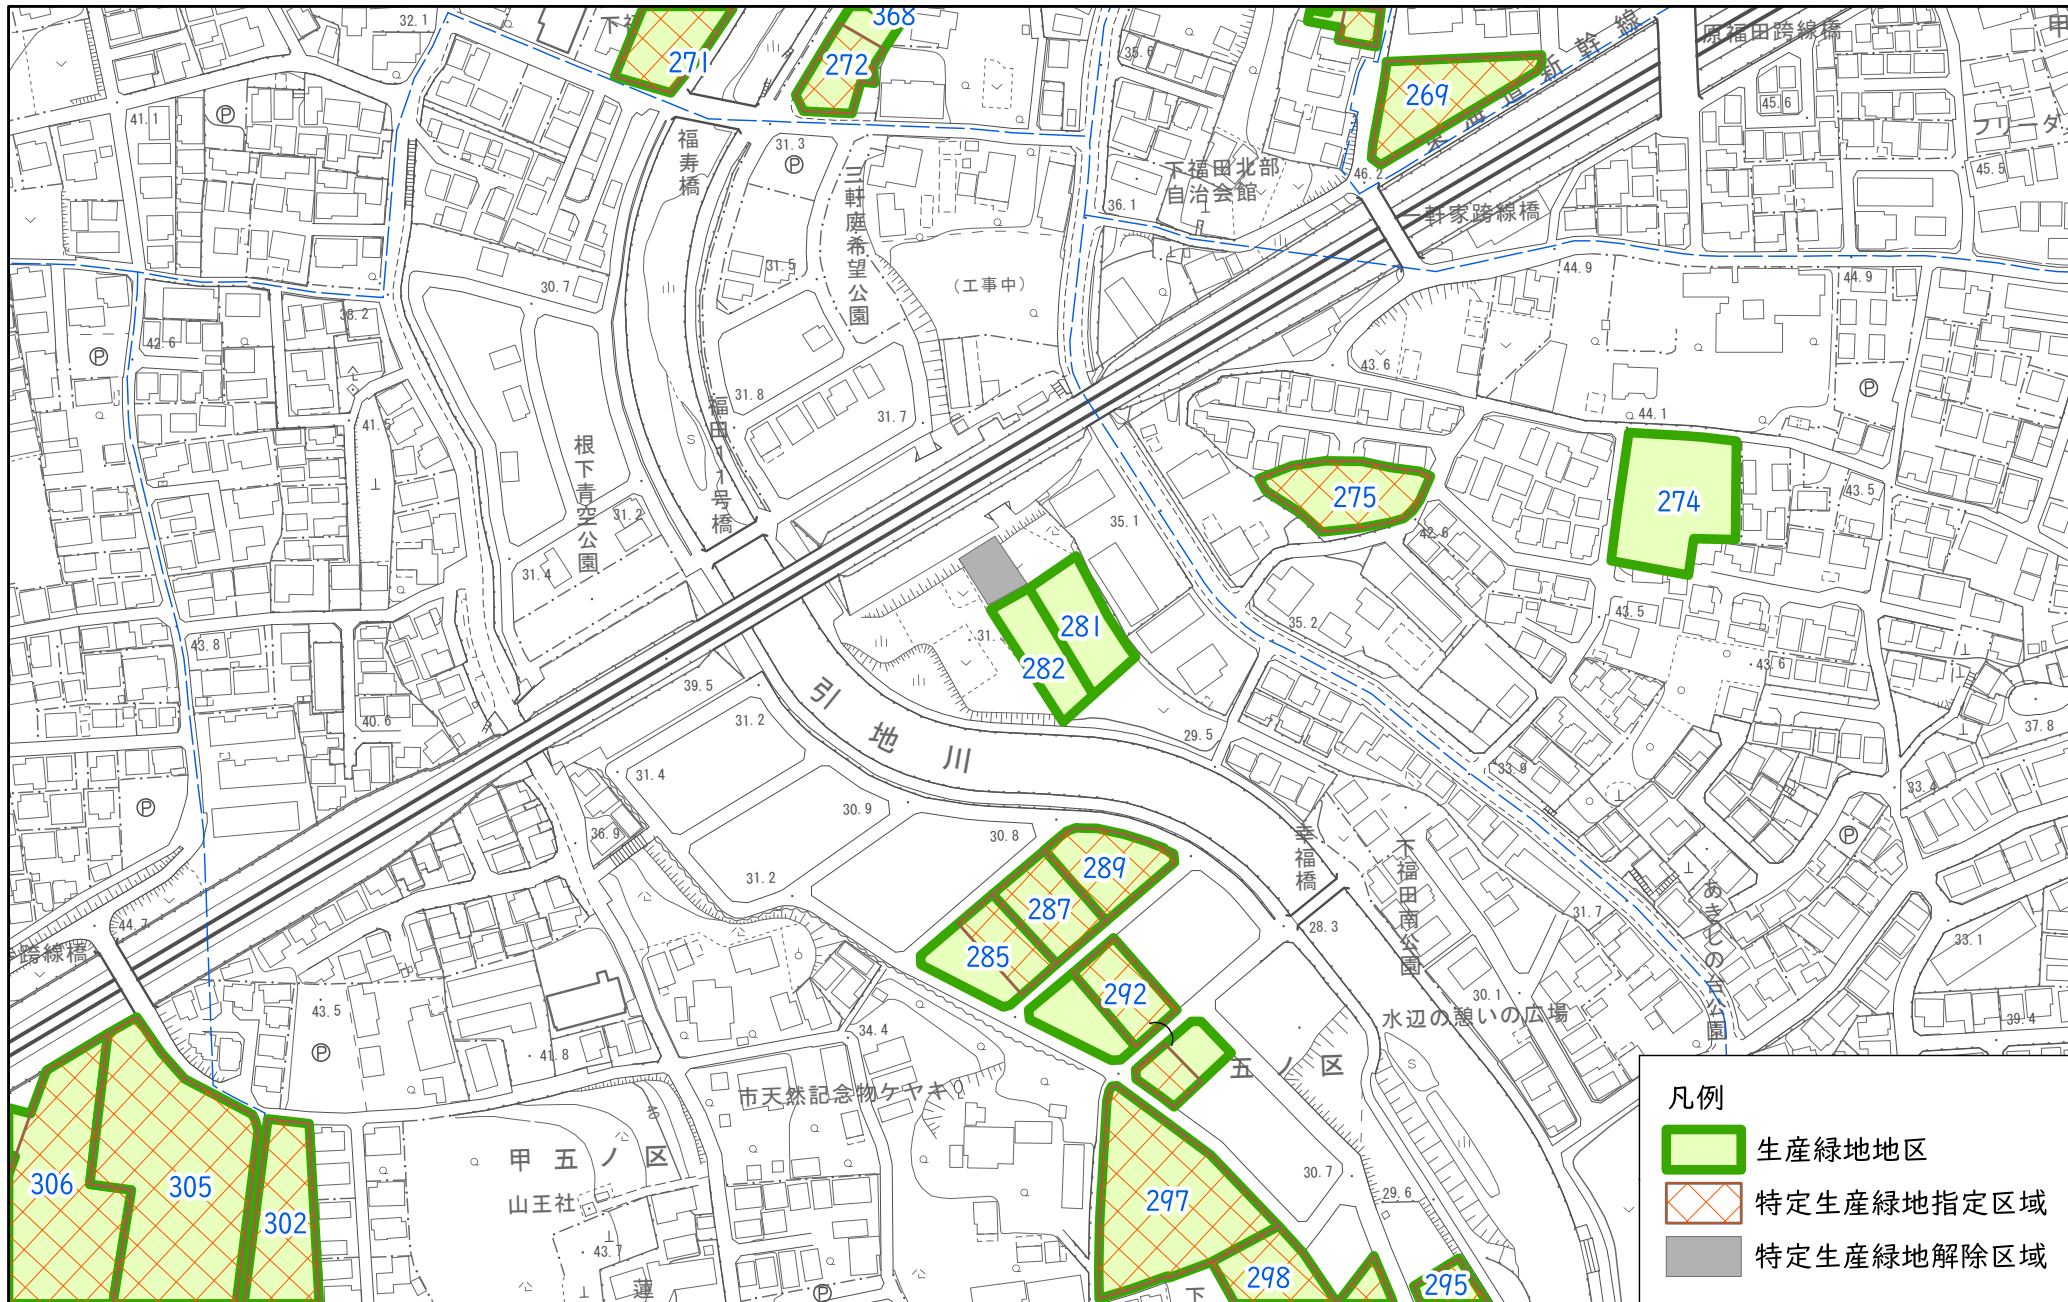

特定生産緑地(大和市)解除図 (令和5年12月作成) 箇所番号136.139の一部.140

1:2500

特定生産緑地(大和市)解除図 (令和5年12月作成) 箇所番号282の一部

1:2500