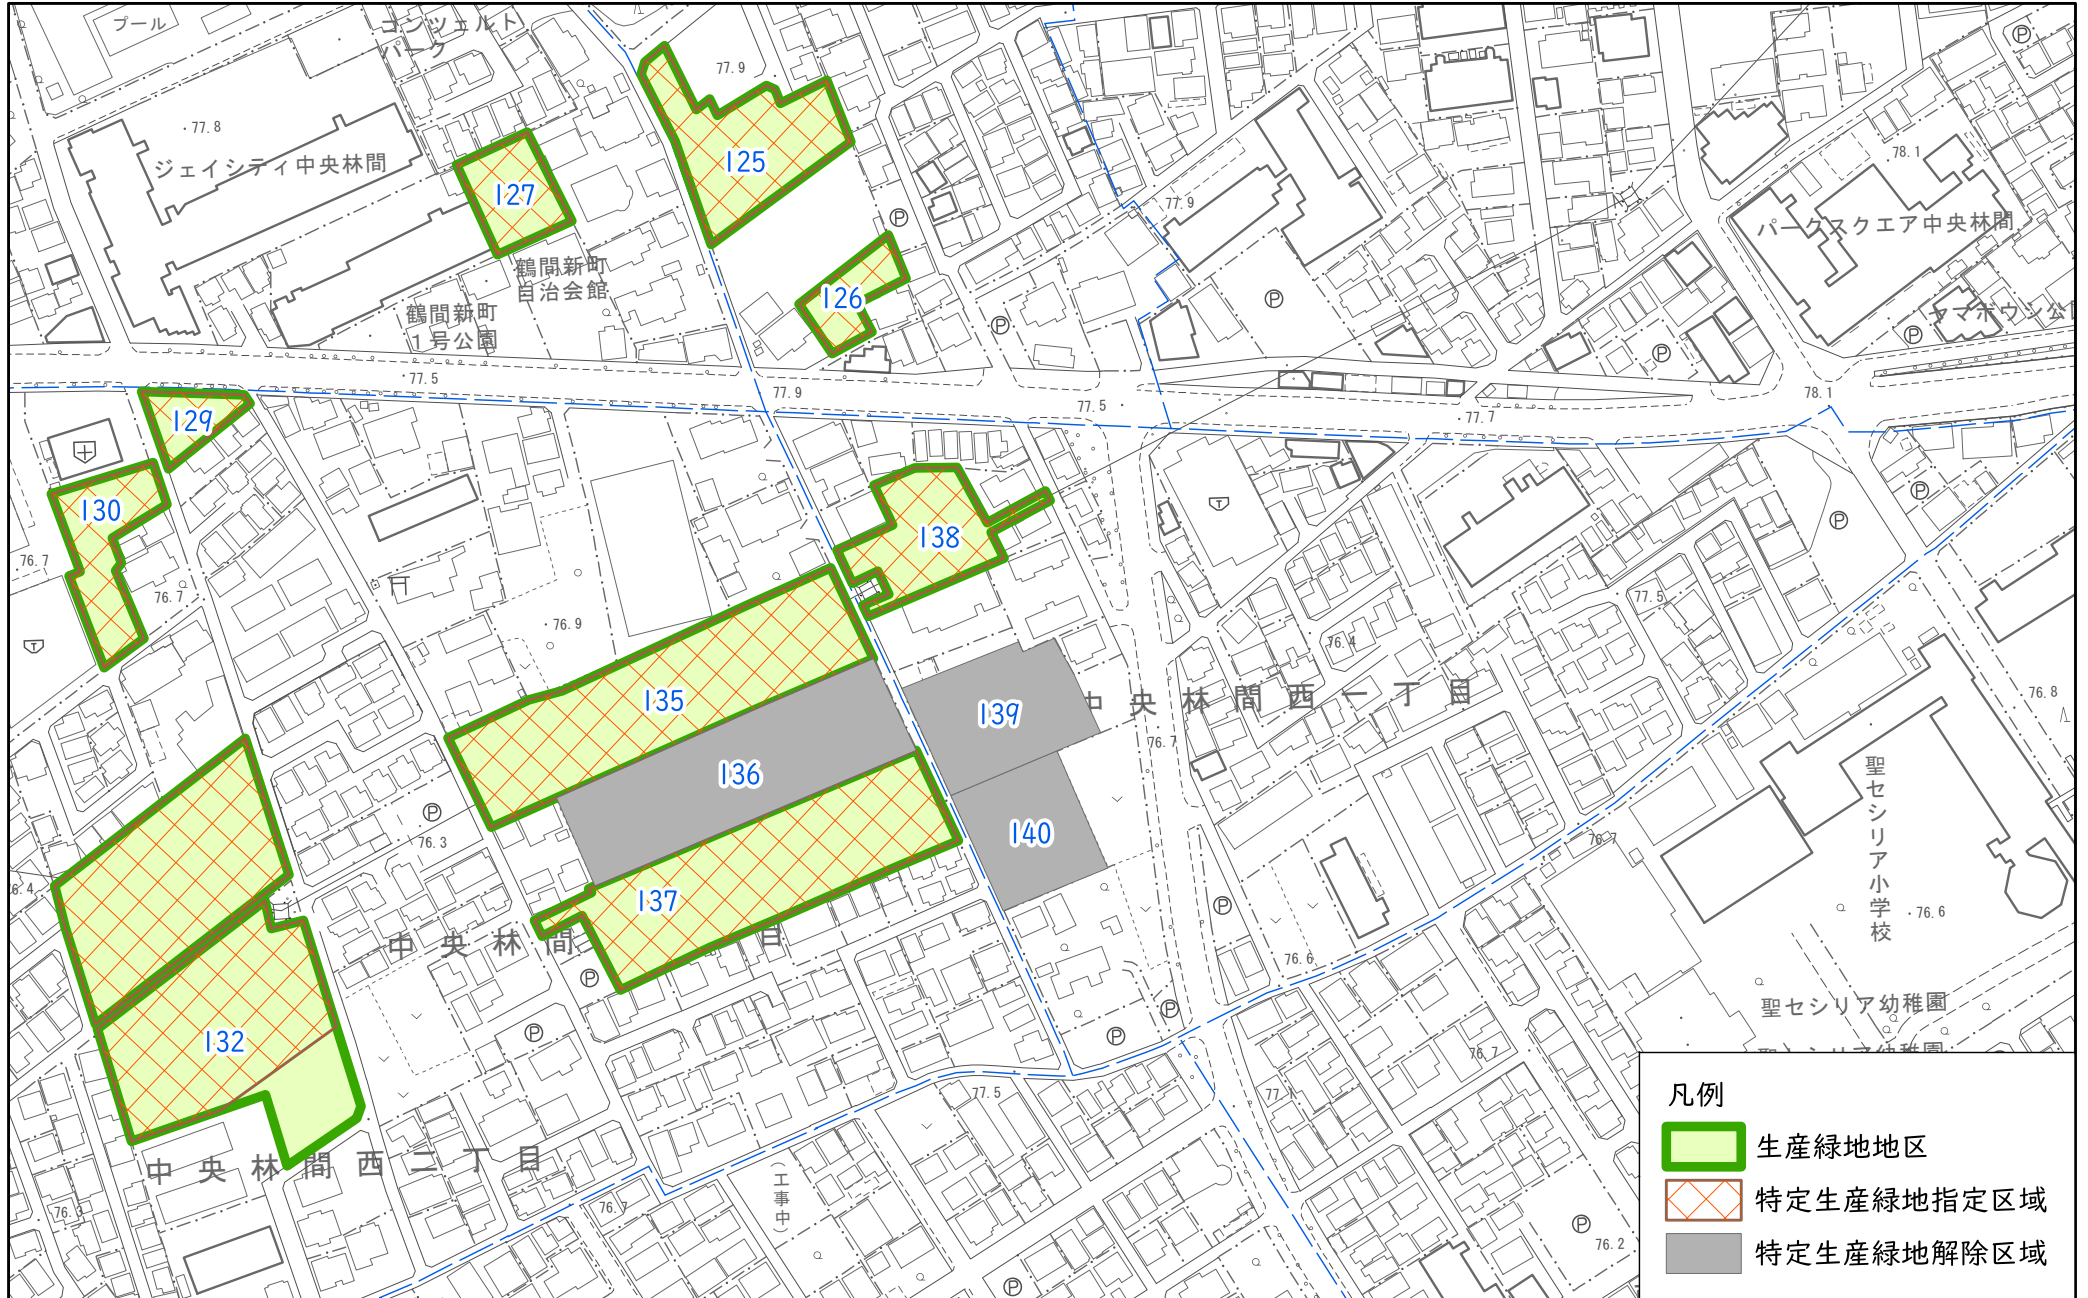

特定生産緑地(大和市)解除図 (令和5年12月作成) 箇所番号136.139の一部.140

1:2500

特定生産緑地(大和市)解除図 (令和5年12月作成) 箇所番号282の一部

1:2500