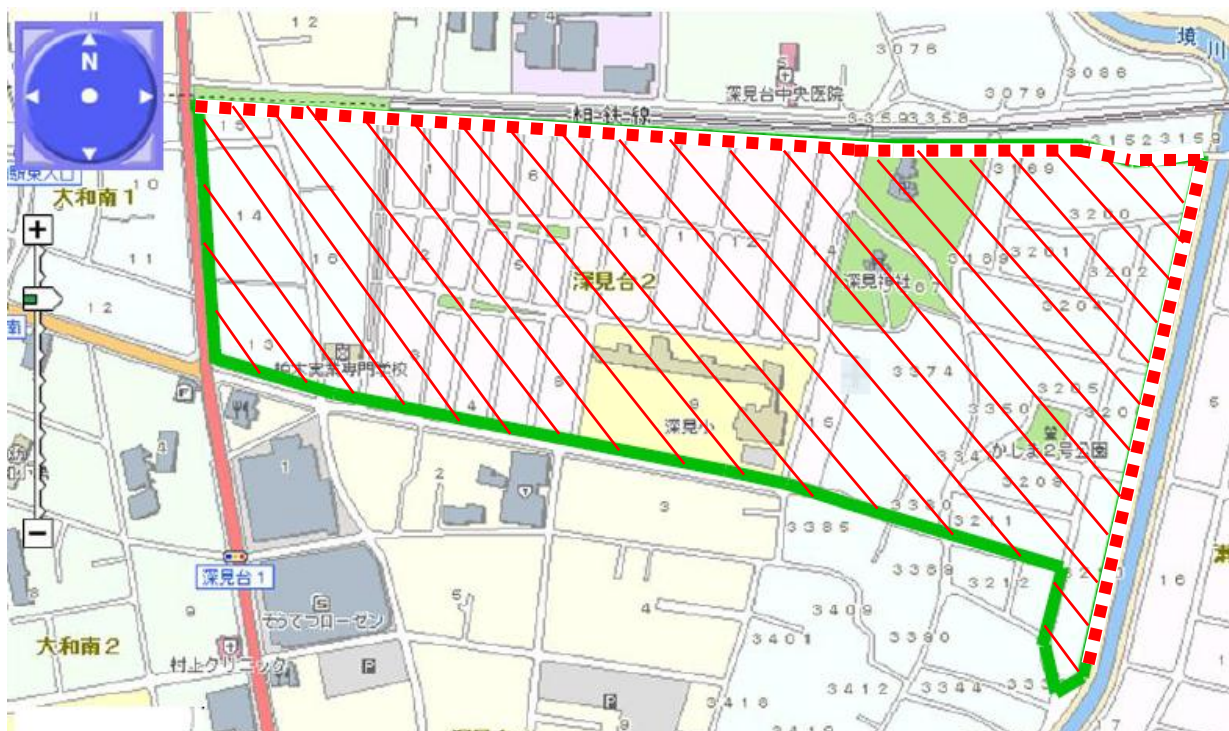

① (ゾーン30指定区域→赤の斜線で囲まれた部分)

下鶴間地区

※ 外周道路は含みません。

② (ゾーン30指定区域→赤の斜線で囲まれた部分)

上草柳七丁目地区

※ 外周道路の一部(赤の点線部)を含みます。

③ (ゾーン30指定区域→赤の斜線で囲まれた部分)

大和南一丁目地区

※ 外周道路の一部(赤の点線部)を含みます。

④ (ゾーン30指定区域→赤の斜線で囲まれた部分)

柳橋一丁目地区

※ 外周道路は含みません。