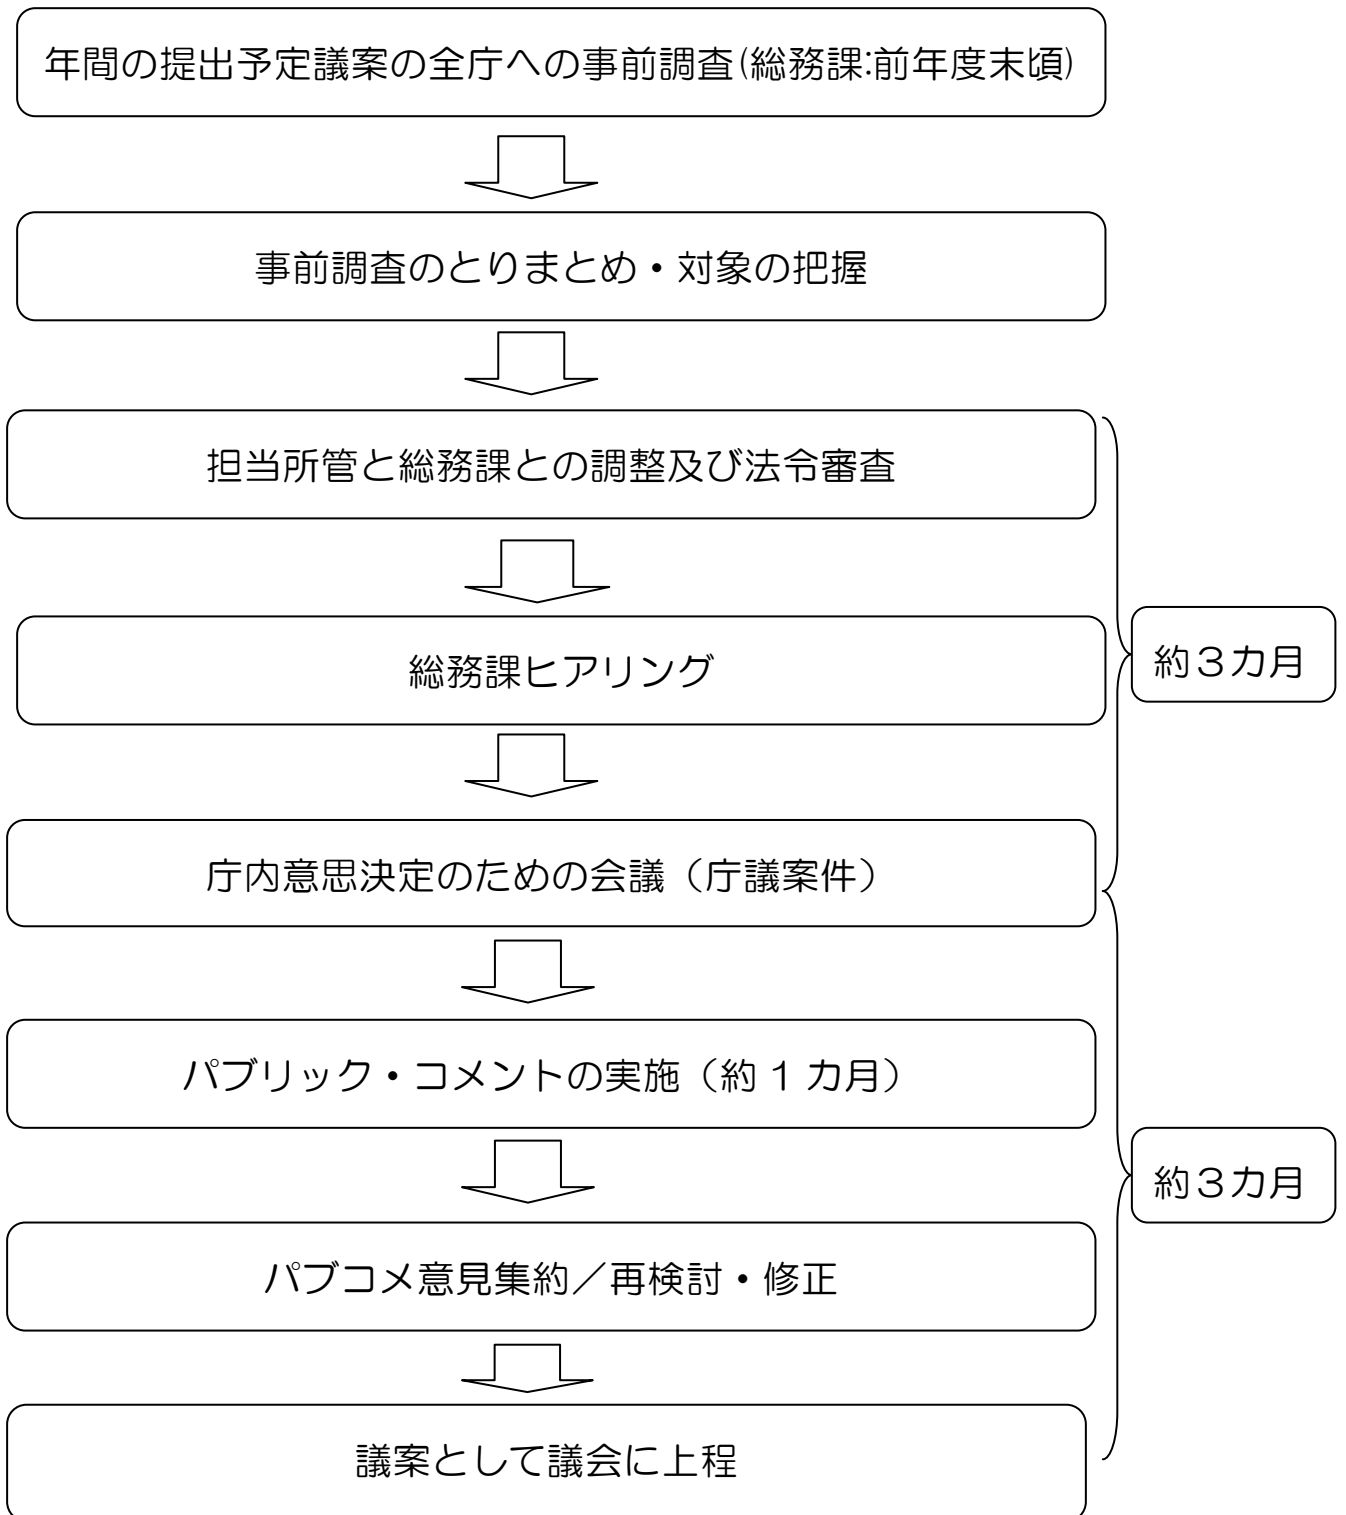

市による条例提案の流れについて (標準例)

※政策的判断を有する条例の場合の標準的事務手続きを例示

※場合により上記の期間は、1年以上を費やすこともある。