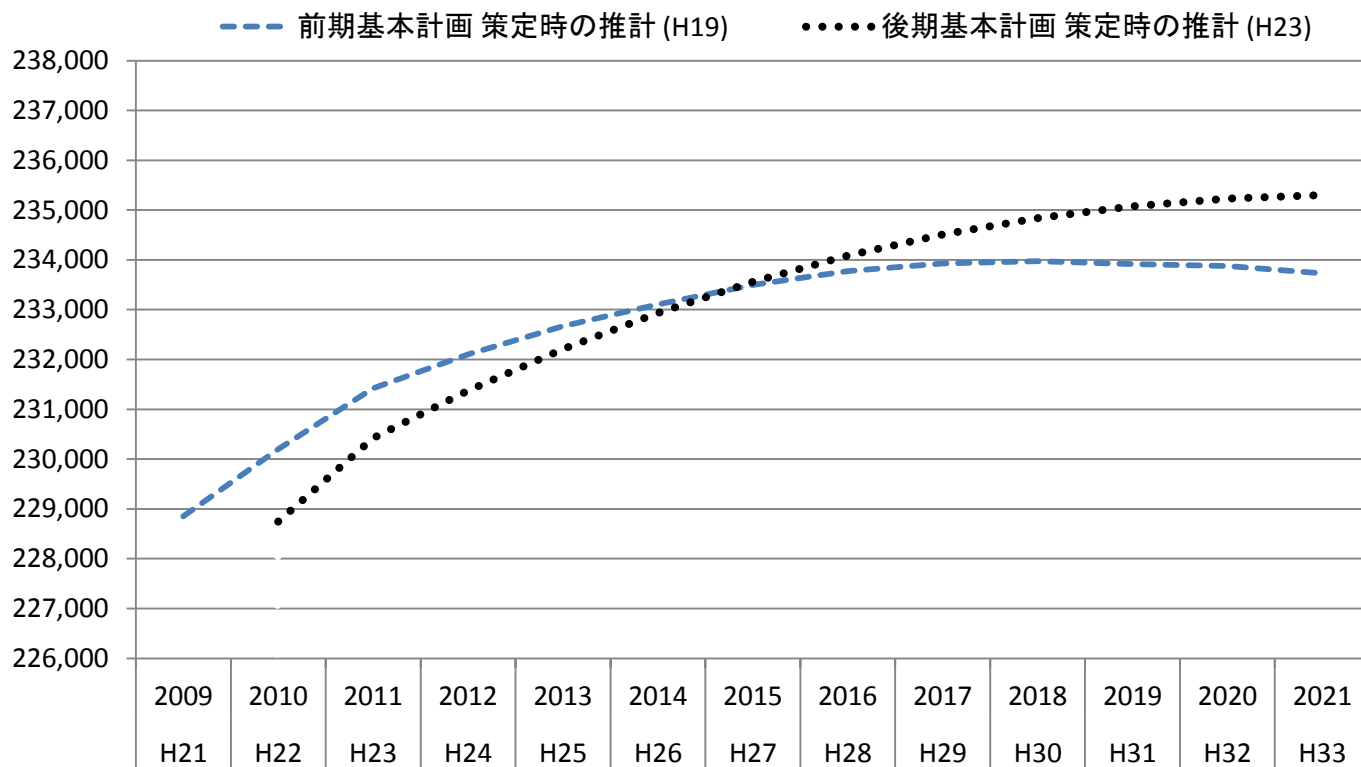

人口推計について

年度	H21	H22	H23	H24	H25	H26	H27	H28	H29	H30	H31	H32	H33
	2009	2010	2011	2012	2013	2014	2015	2016	2017	2018	2019	2020	2021
前期基本計画 策定時の推計 (H19)	228,851	230,202	231,423	232,103	232,671	233,105	233,497	233,773	233,930	233,972	233,913	233,878	233,731
後期基本計画 策定時の推計 (H23)	—	228,743	230,424	231,372	232,208	232,936	233,561	234,084	234,510	234,841	235,078	235,228	235,298

平成25年2月時点の人口：231,721人