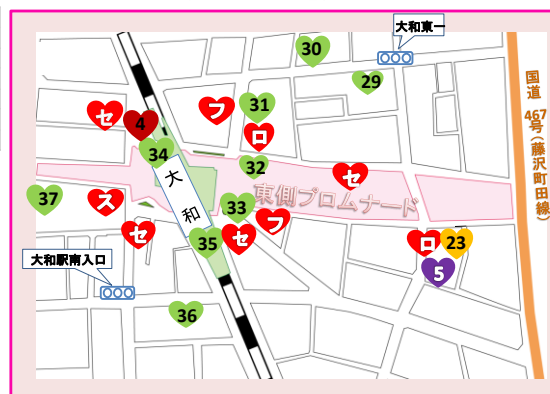

大和駅周辺拡大地図

やまとAED救急ステーションとは、左記のマークが掲示されている事業所等に設置してあるAEDを市民が使用できる制度です。大和市では、やまとAED救急ステーション認定への協力事業所等を募集しております。詳細につきましては、右記のQRコードをご覧ください。

救命講習ホームページQRコード