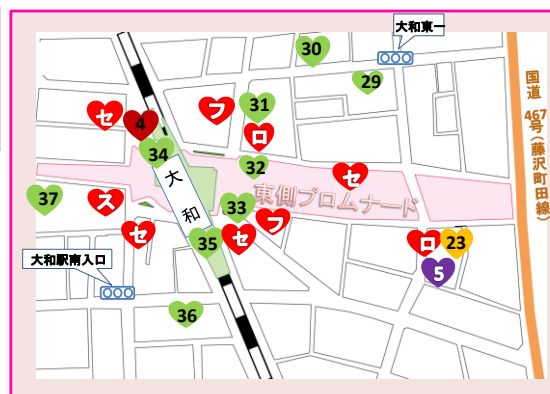

大和駅周辺拡大地図

やまとAED救急ステーションとは、左記のマークが掲示されている事業所等に設置してあるAEDを市民が使用できる制度です。大和市では、やまとAED救急ステーション認定への協力事業所等を募集しております。詳細につきましては、右記のQRコードをご覧ください。合わせてください。

救命講習ホームページQRコード