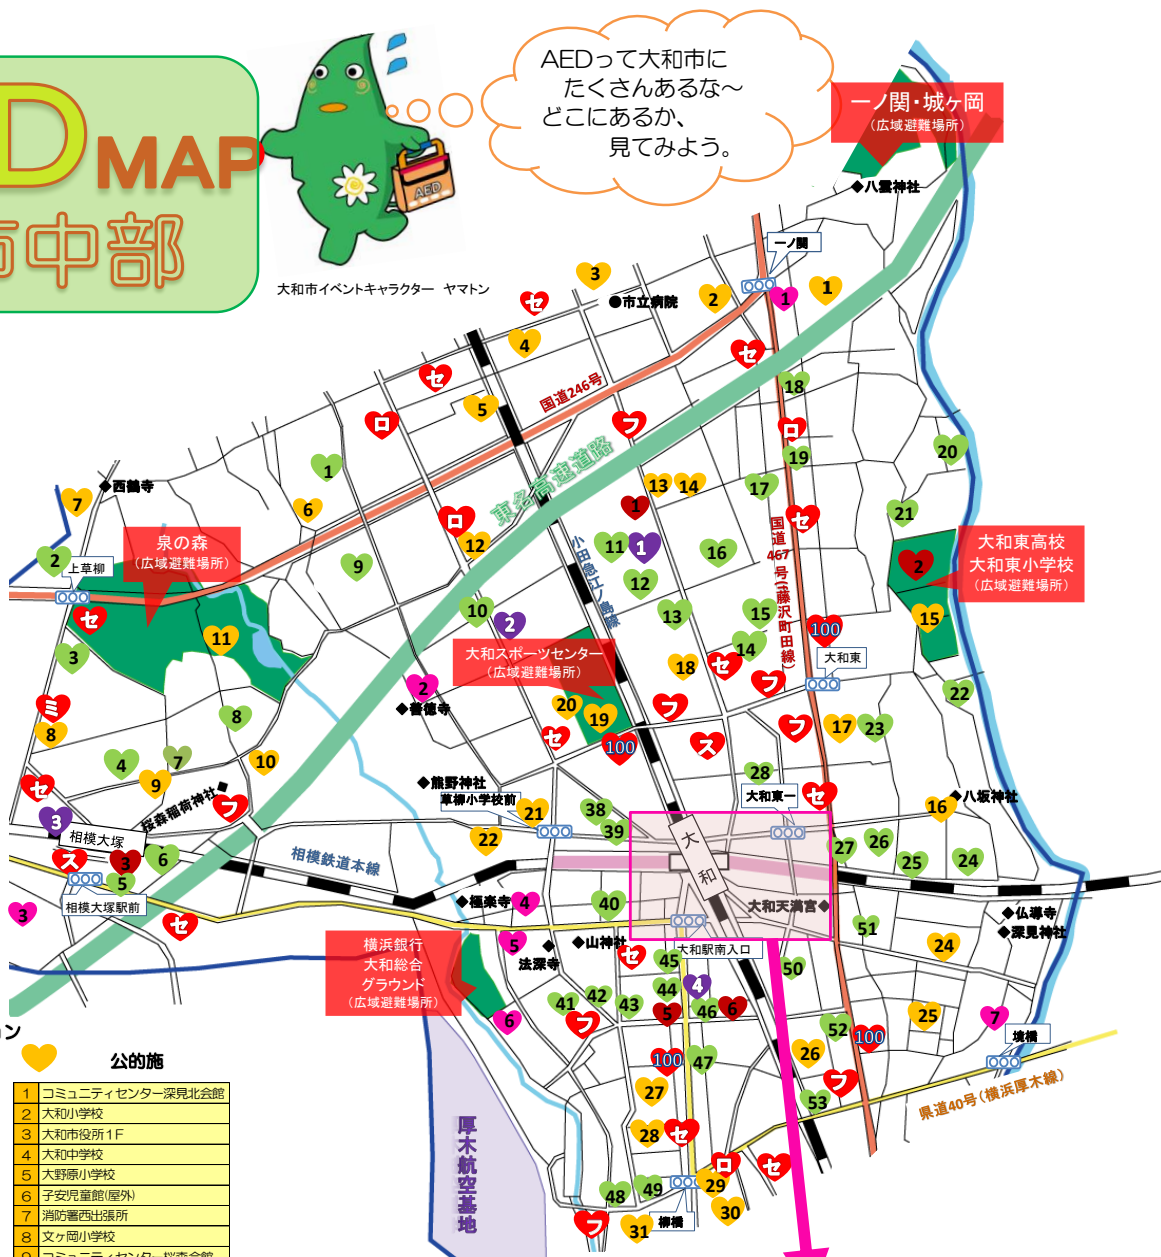

# AEDMAP

## 大和市中心部

大和市イベントキャラクター ヤマトン

AEDって大和りに  
たくさんあるな〜  
どこにあるか、  
見てみよう。

### コンビニエンスストア

- セブンイレブン
- ファミリーマート
- ローソン
- ローソン100
- ローソン・スリーエフ
- ミニストップ

### 郵便局

- 1 大和郵便局
- 2 大和上草柳郵便局
- 3 相模大塚駅前郵便局
- 4 大和中央一郵便局
- 5 南大和郵便局