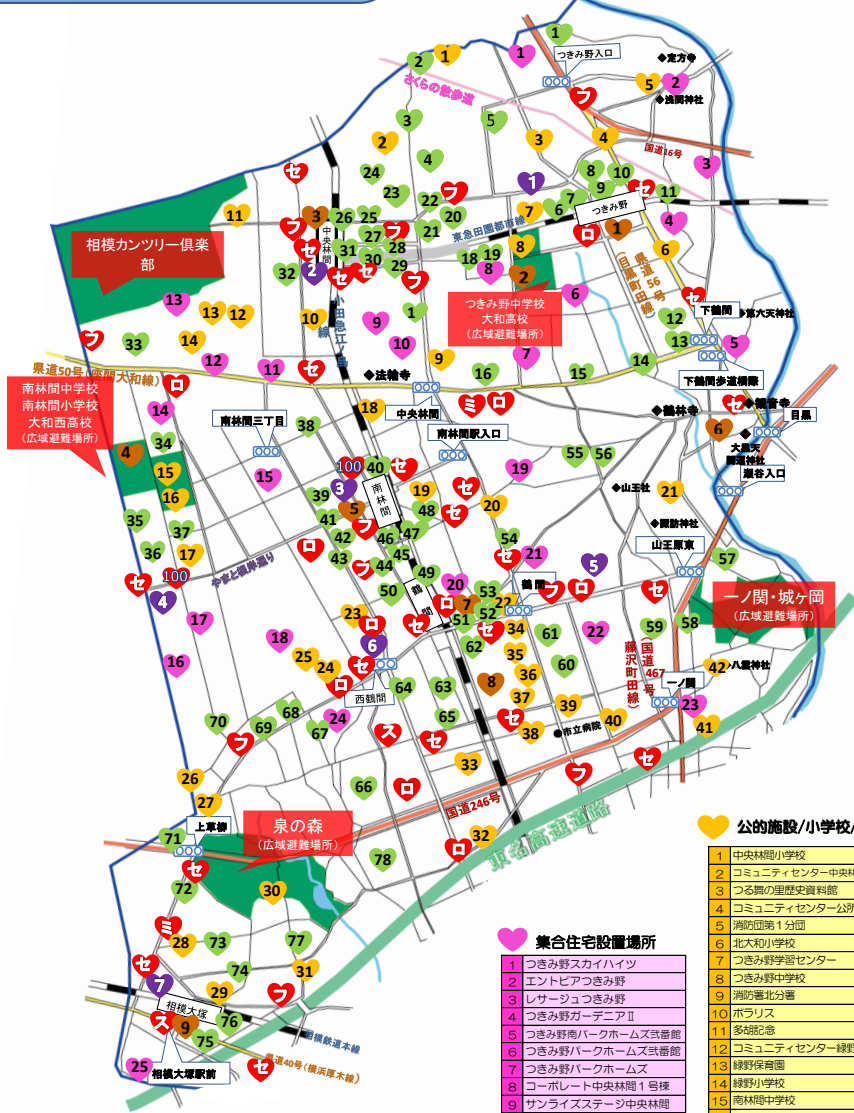

# AEDMAP

## 大和市北部

大和市イベントキャラクター ヤマトン

### やまとAED救急ステーション

- 1 グループホーム ソラストつきみ野
- 2 中央林間テニスクラブ
- 3 介護老人保健施設 大地
- 4 でんさん幼稚園
- 5 横浜うかい亭
- 6 つきみ野自治会館
- 7 東急電鉄 つきみ野駅
- 8 田尻歯科医院
- 9 リーディングスクエアつきみ野ソレイユコート管理組合
- 10 千代田セシモ二つきみ野ホール
- 11 つきみ野すこやか保育園
- 12 ヲクダ大和 作ビ 2階
- 13 ハールコートつきみ野
- 14 アリーナつきみ野スポーツクラブ
- 15 イオンリテール株式会社スタイルつきみ野
- 16 三機工業株式会社 三機テクノセンター
- 17 まあひベイビース中央林間
- 18 保育園まゆめかば
- 19 ヴィラまなびの森保育園中央林間
- 20 あすフェル中央林間
- 21 LAPA中央林間
- 22 まなびの森保育園中央林間
- 23 エスクアライフ大和エスクアホーム大和
- 24 中央林間幼稚園
- 25 ぐすりのオダギリ中央林間店
- 26 小田急電鉄 中央林間駅
- 27 横浜銀行中央林間支店
- 28 いしだ歯科医院
- 29 中央林間しんクリニック
- 30 中央林間とうきゅう
- 31 東急電鉄 中央林間駅
- 32 藤原田工業
- 33 コニクス株式会社
- 34 南林間テニスクラブ
- 35 大和成和病院
- 36 南林間保育園
- 37 花物語やまと西
- 38 聖セシリア幼稚園
- 39 高産多どり幼稚園
- 40 小田急電鉄 南林間駅
- 41 横浜銀行南林間支店
- 42 あつる園
- 43 さんこ接骨院
- 44 ほうかつ NAS南林間事業所
- 45 南林間地域包括支援センター
- 46 小田急病院
- 47 アスク南林間保育園
- 48 林密科医院
- 49 小田急電鉄 鶴間駅
- 50 ワークスコレクション
- 51 つるまライラック薬局
- 52 オダギリ薬局鶴間店
- 53 第2大和クリニックモール
- 54 あつる園・分園
- 55 花物語やまと
- 56 大和山幼稚園
- 57 株式会社NPO 大和合材工場
- 58 保育園おひさまのほっぺ
- 59 神奈川トヨタ自動車販売大和
- 60 イオンモール大和
- 61 イトーヨーカ堂大和鶴間店
- 62 大和クリニックモール
- 63 小林国際クリニック
- 64 神奈川県企業庁大和水産営業所
- 65 つるま幼稚園
- 66 ヲクダ上野樹
- 67 西つるま保育園
- 68 森永エンゼルデザート株式会社
- 69 サンホーム鶴間
- 70 若草保育園
- 71 日新工業
- 72 社会福祉法人フレミア みなみ風
- 73 夢境スタジオ
- 74 大和青色申告会
- 75 相模鉄道 相模大塚駅
- 76 相模鉄道 相模大塚駅
- 77 巴工業株式会社
- 78 トアーズ大和

### 公的施設/小学校/中学校

- 1 中央林間小学校
- 2 コミュニティセンター中央林間会館
- 3 つるまの歴史資料館
- 4 コミュニティセンター公社会館
- 5 消防団第1分団
- 6 北大和小学校
- 7 つきみ野学習センター
- 8 つきみ野中学校
- 9 消防署北分署
- 10 ポリス
- 11 多岐記念
- 12 コミュニティセンター緑野会館
- 13 緑野保育園
- 14 緑野小学校
- 15 南林間小学校
- 16 南林間小学校
- 17 コミュニティセンター南林間会館
- 18 特別支援教育センターアダンテ
- 19 林間小学校
- 20 鶴間中学校
- 21 コミュニティセンター下鶴間会館
- 22 コミュニティセンター鶴間会館
- 23 コミュニティセンター西鶴間会館
- 24 障害福祉センター 松風園
- 25 西鶴間小学校
- 26 大和南進
- 27 消防署西出張所
- 28 文ヶ岡小学校
- 29 コミュニティセンター桜森会館
- 30 自然観察センター・しらかしのいし
- 31 消防団第8分団
- 32 コミュニティセンター上鶴間会館
- 33 大野原小学校
- 34 保健福祉センター1F
- 35 保健福祉センター3F
- 36 保健福祉センター5F
- 37 若草保育園
- 38 大和中学校
- 39 大和市役所1F
- 40 大和小学校
- 41 コミュニティセンター深見北会館
- 42 消防団第3分団1班