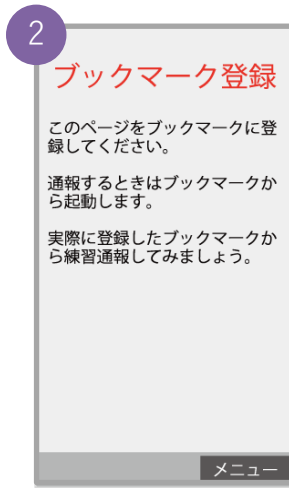

「ブックマーク・お気に入り」の登録手順

通報URLをお気に入りに登録

赤枠の順に選択し、ブックマーク・お気に入り登録を行います。

お気に入り登録の流れ

「NET119通報URL」を選択します。

案内ページが表示されます。

機種別の登録手順にしたがって、お気に入りへ登録を行います。

お気に入りリスト内から、「NET119」を選択します。