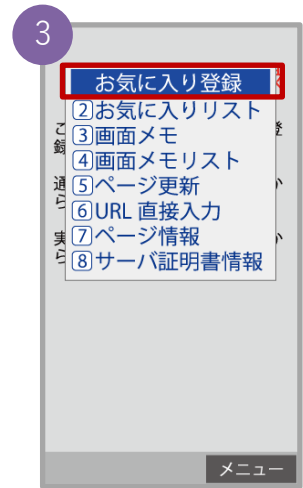

「ブックマーク・お気に入り」の登録手順

通報URLをお気に入りに登録

赤枠の順に選択し、ブックマーク・お気に入り登録を行います。

お気に入り登録の流れ

「NET119通報URL」を選択します。

案内ページが表示されます。

機種別の登録手順にしたがって、お気に入りへ登録を行います。

お気に入りリスト内から、「NET119」を選択します。