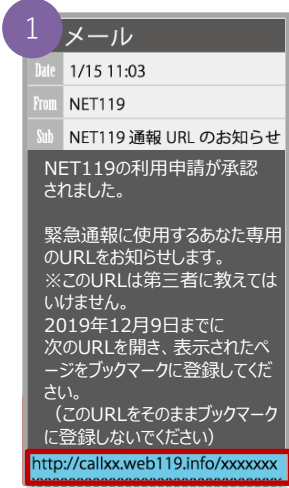

「ブックマーク・お気に入り」の登録手順

通報URLをお気に入りに登録

赤枠の順に選択し、ブックマーク・お気に入り登録を行います。

お気に入り登録の流れ

「NET119通報URL」を選択します。

案内ページが表示されます。

機種別の登録手順にしたがって、お気に入りへ登録を行います。

お気に入りリスト内から、「NET119」を選択します。